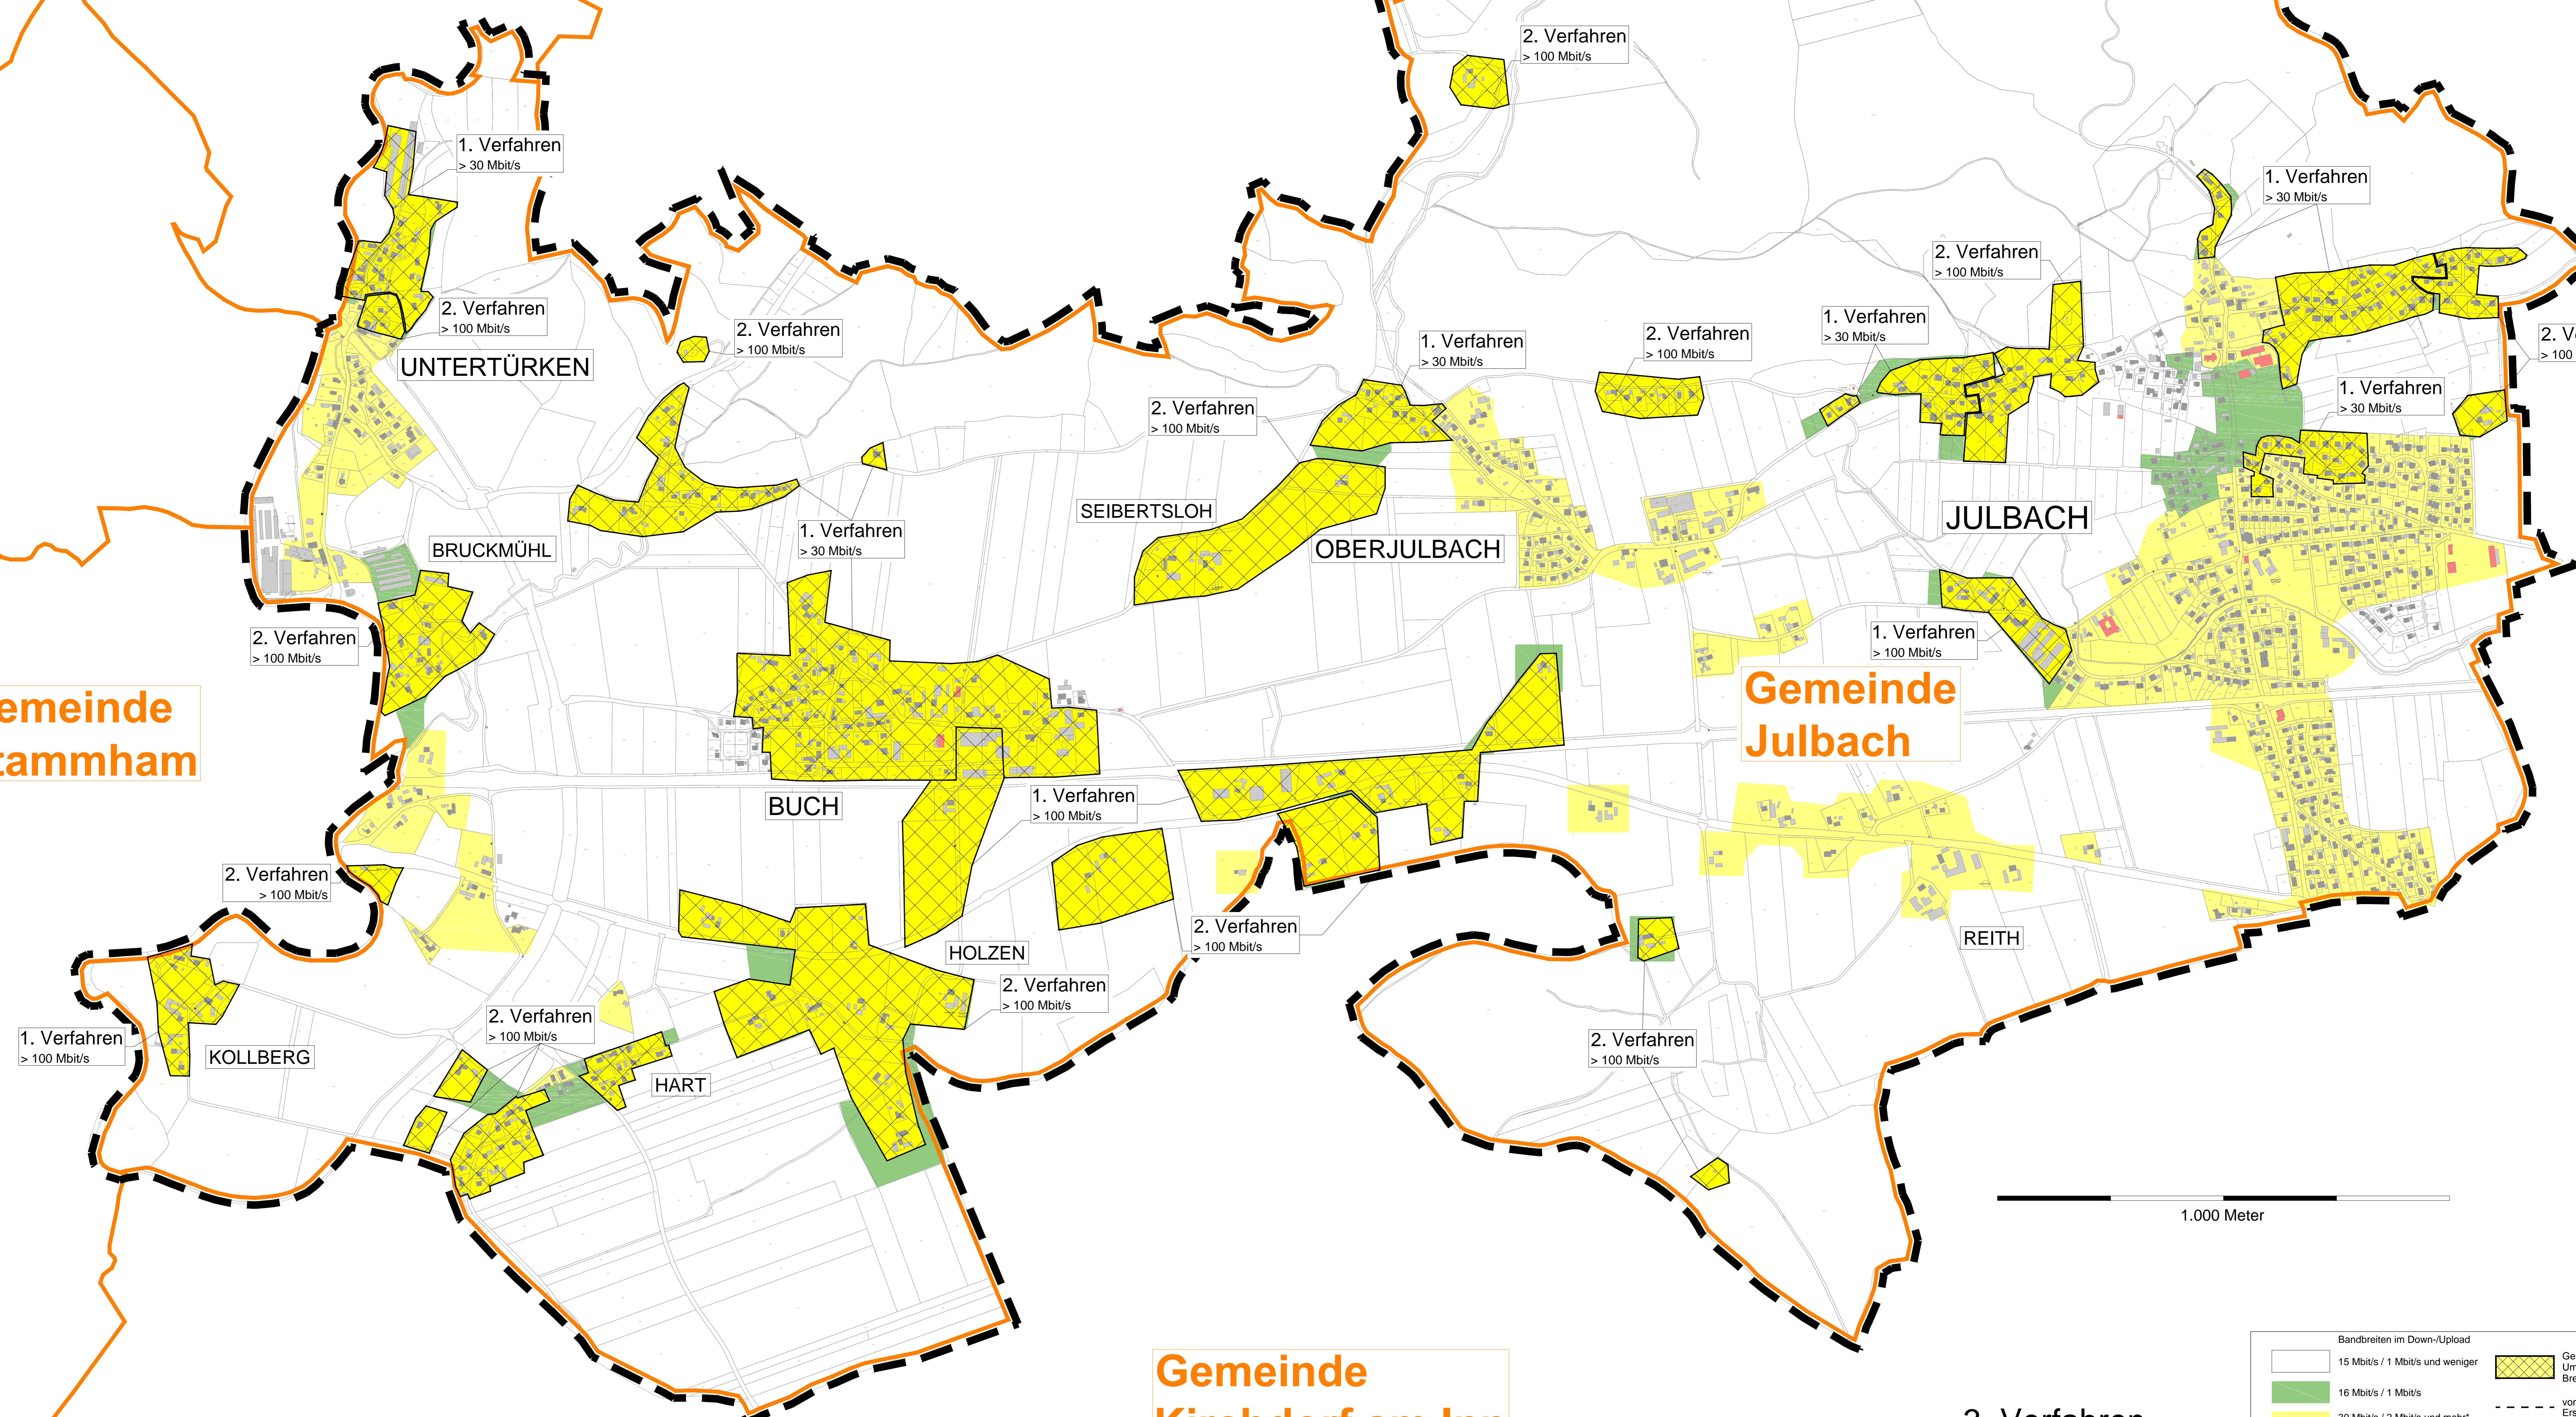

Gemeinde Zeilarn

Gemeinde Reut

Gemeinde Stammham

Gemeinde Julbach

Gemeinde Kirchdorf am Inn

3. Verfahren
Ist-Versorgung!
Stand: vor Markterkundung

Bandbreiten im Down-/Upload		
	15 Mbit/s / 1 Mbit/s und weniger	
	16 Mbit/s / 1 Mbit/s	
	30 Mbit/s / 2 Mbit/s und mehr* *kein weißer NGA-Fleck	
Geobasisdaten © Bayerische Vermessungsverwaltung		Gebiet bereits in Planung / Umsetzung / Betrieb gemäß Breitbandrichtlinie - BbR vorläufige(s) Erschließungsgebiet(e) Gemeindegrenzen

Gemeinde Julbach
 PLZ: 84387
 Vorläufige(s) Erschließungsgebiet(e)
 Erstelldatum: 06.12.2017 Zeichner: Sulbauer